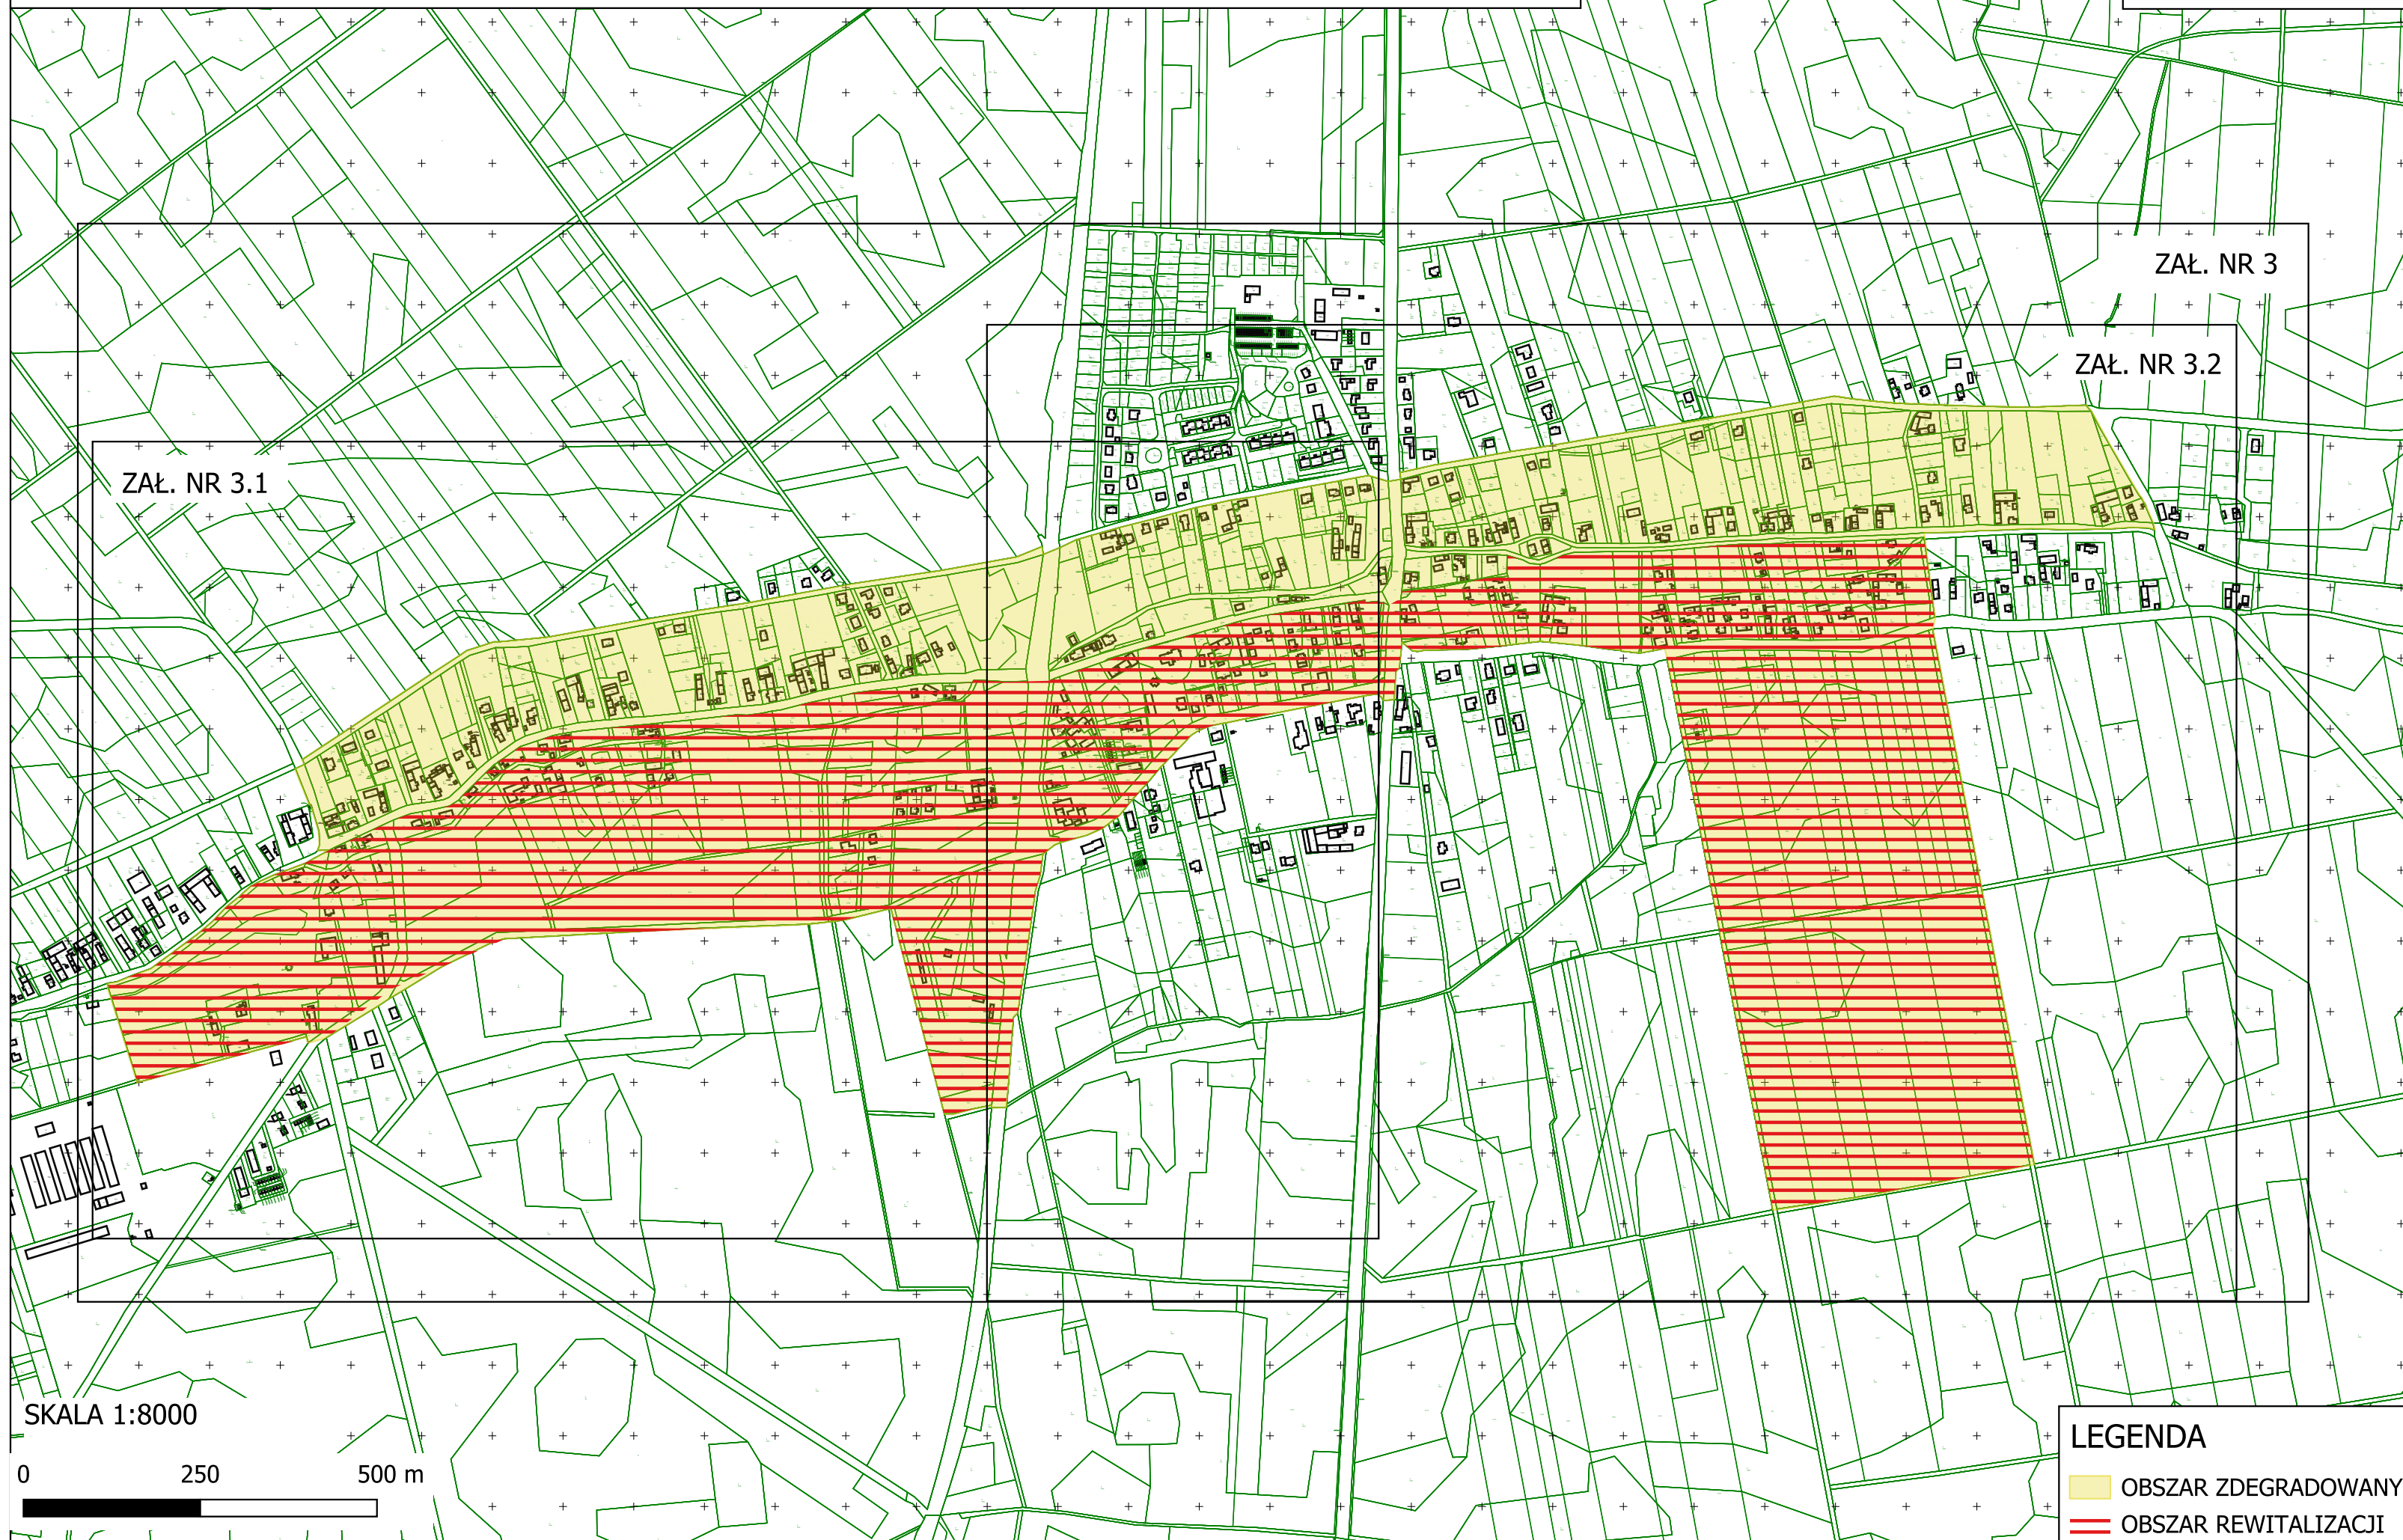

GRANICE OBSZARU ZDEGRADOWANEGO I OBSZARU REWITALIZACJI - MAPA POGLĄDOWA

ZAŁ. NR 3

ZAŁ. NR 3.1

ZAŁ. NR 3

ZAŁ. NR 3.2

SKALA 1:8000
0 250 500 m

LEGENDA
OBSZAR ZDEGRADOWANY
OBSZAR REWITALIZACJI